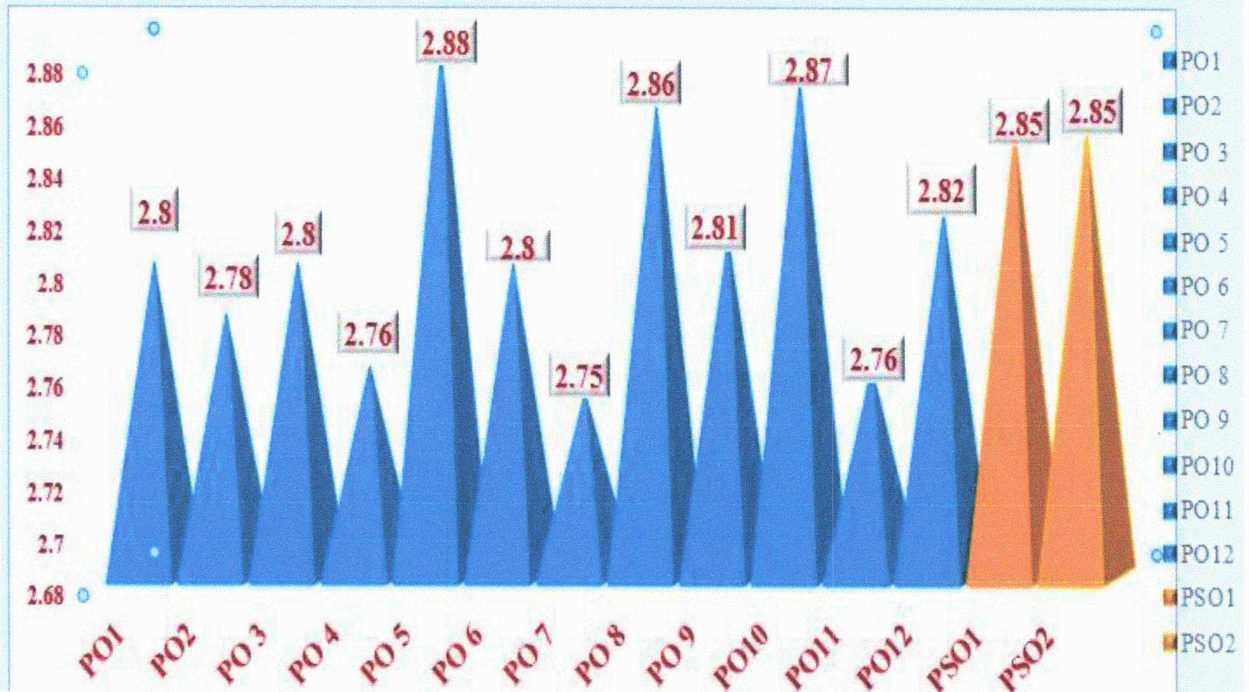

OVERALL ATTAINMENT - Department of Computer Science

PO & PSO	PO1	PO2	PO3	PO4	PO5	PO6	PO7	PO8	PO9	PO10	PO11	PO12	PSO1	PSO2
DIRECT ATTAINMENT	2.87	2.84	2.92	2.85	2.98	2.85	2.87	2.92	2.86	2.94	2.81	2.89	2.93	2.91
INDIRECT ATTAINMENT	2.53	2.51	2.35	2.39	2.51	2.57	2.31	2.61	2.57	2.57	2.57	2.54	2.55	2.59
OVERALL ATTAINMENT	2.80	2.78	2.80	2.76	2.88	2.80	2.75	2.86	2.81	2.87	2.76	2.82	2.85	2.85